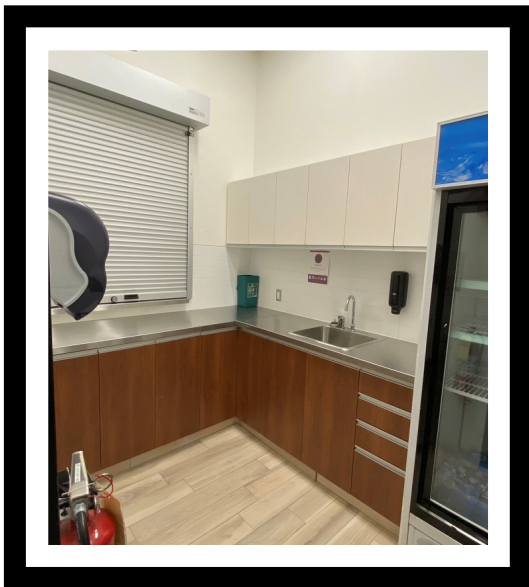

CENTRE CULTUREL SAINT-BENOÎT

Adresse : 9175 rue Dumouchel, Mirabel, QC, J7N 2S2

Secteur : Saint-Benoît

Salle du Bastion Section A et B

Taille : Grande

Dimensions : L65,7' x P46,4' x H16' pi (3000 pi²)

Capacité avec :

- Tables et chaises : 147 personnes
- Chaises seulement : 186 personnes

Accès à :

- Une cuisine
- Deux bars

Salle du Bastion Section A

Taille : Moyenne

Dimensions : L32,9' x P46,4' x H16' pi (1500 pi²)

Capacité avec :

- Tables et chaises : 73 personnes
- Chaises seulement : 93 personnes

Accès à :

- Un bar

Salle du Bastion Section B

Taille : Moyenne

Dimensions : L32,9' x P46,4' x H16' pi (1500 pi²)

Capacité avec :

- Tables et chaises : 73 personnes
- Chaises seulement : 93 personnes

Accès à :

- Une cuisine
- Un bar

Salle Bastion - Équipements

Le bar offre un évier, un espace comptoir et un réfrigérateur.

La fenêtre de service est idéale lors de vos soirées cocktails.

La cuisine offre un évier, une cuisinière, un micro-onde et un réfrigérateur.