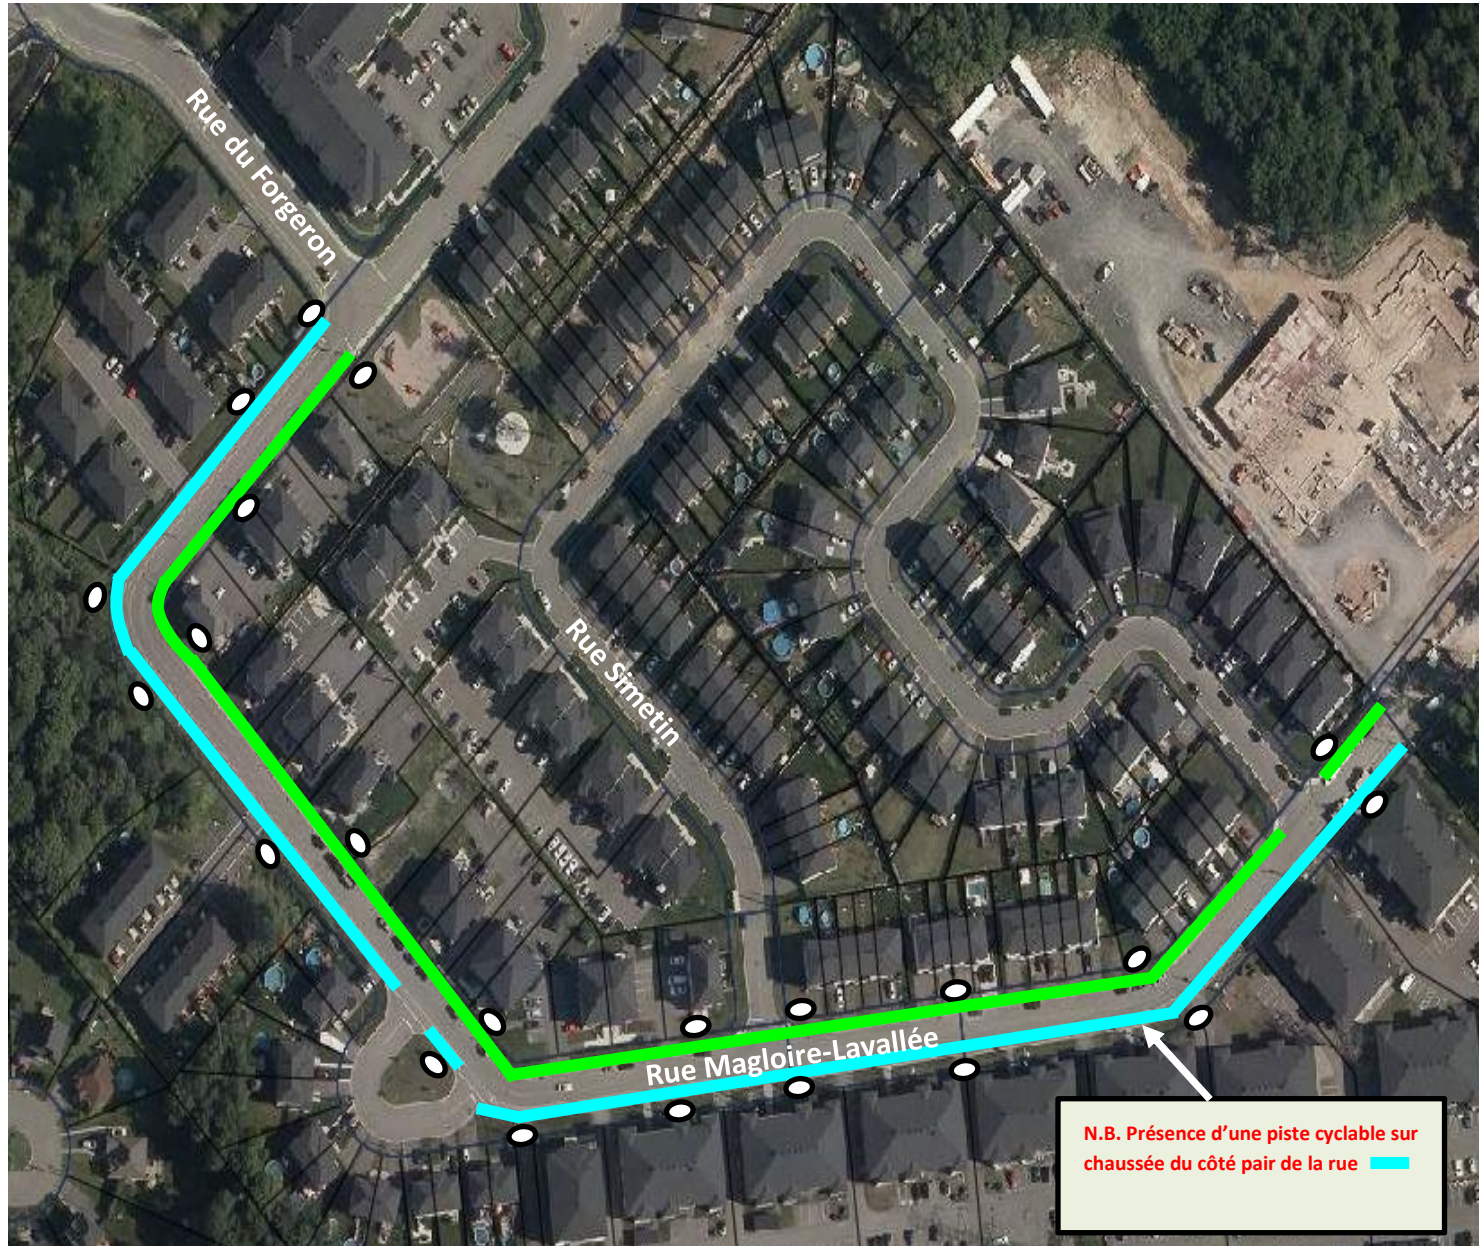

Plan – Rue Magloire-Lavallée – « Stationnement en alternance » de nuit proposé.

Légende :

 : Stationnement permis proposé le :

Lundi- Mercredi-Vendredi et Dimanche (du 1^{er} décembre au 31 mars entre minuit et 7h00).

 : Stationnement permis proposé le :

Mardi-Jeudi-Samedi (du 1^{er} décembre au 31 mars entre minuit et 7h00).

 : Emplacement des panneaux de stationnement permis proposé.

Exemple : Panneaux proposés pour le stationnement permis en alternance du 1^{er} décembre au 31 mars entre 00h00 et 7h00.