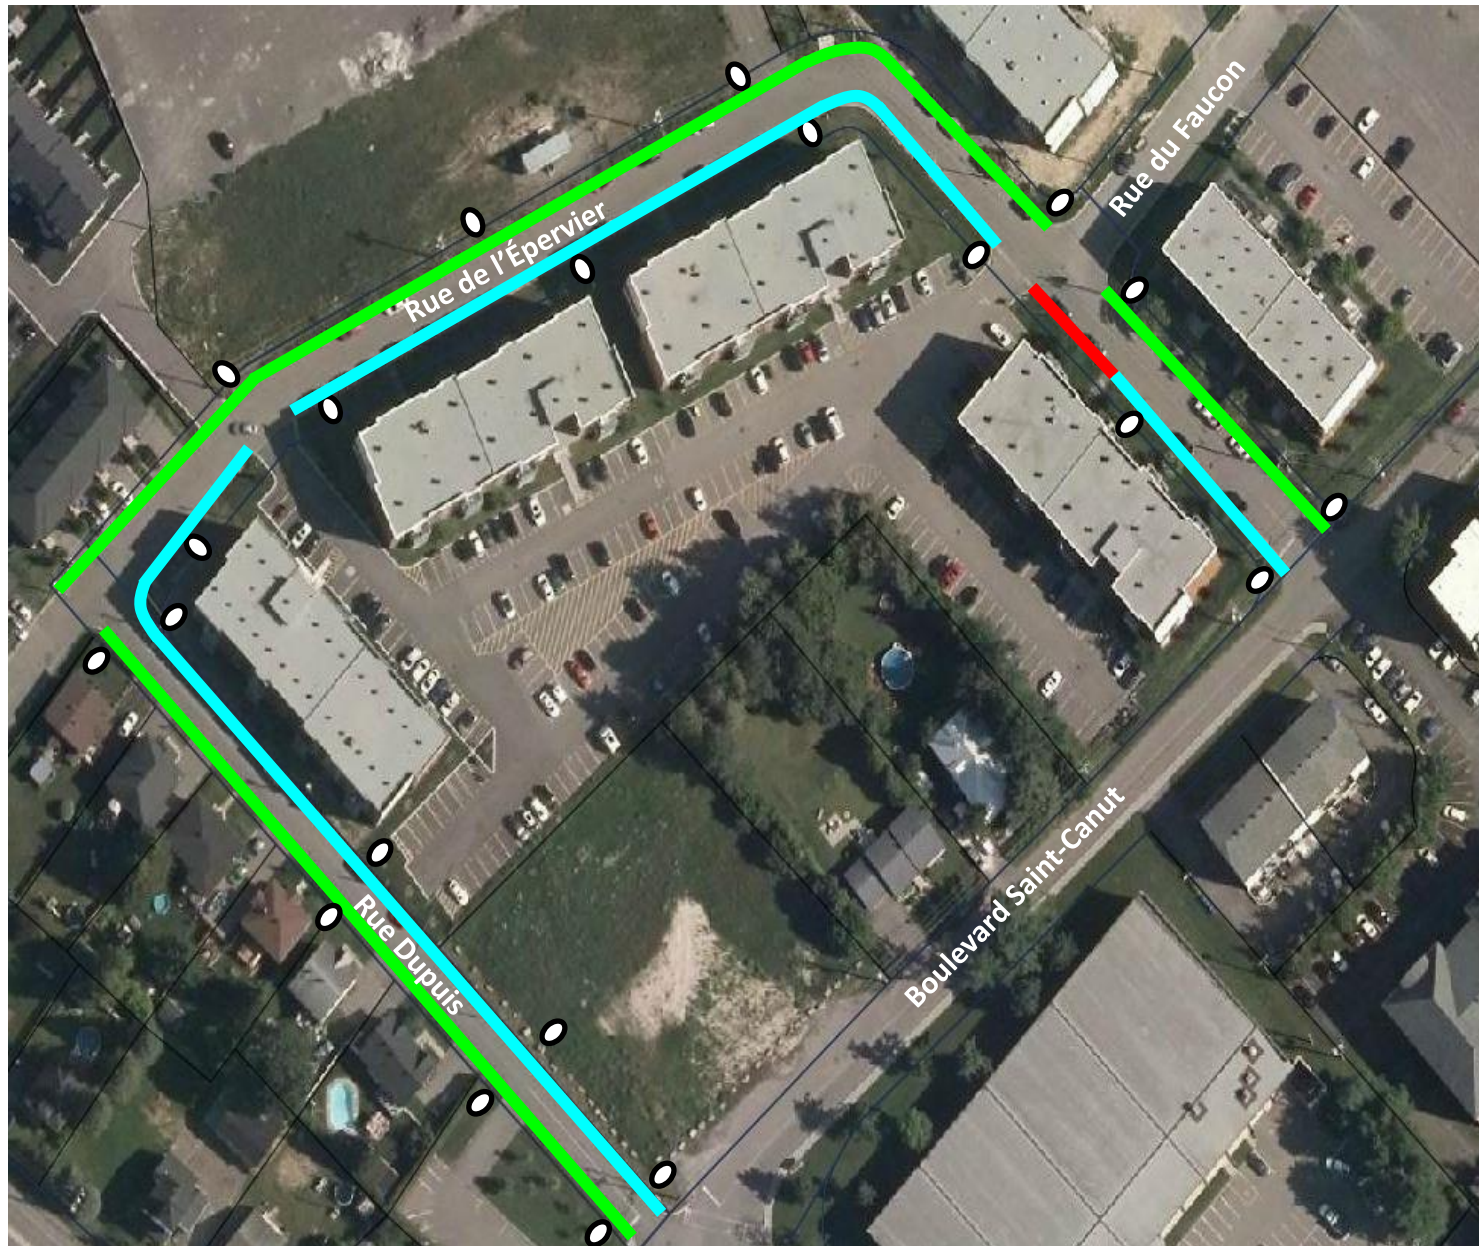

Plan – Rue de l'Épervier et Rue Dupuis – « Stationnement en alternance » de nuit proposé.

Légende :

■ : Stationnement permis proposé le :

Lundi- Mercredi-Vendredi et Dimanche (du 1^{er} décembre au 31 mars entre minuit et 7h00).

■ : Stationnement permis proposé le :

Lundi- Mercredi-Vendredi et Dimanche (du 1^{er} décembre au 31 mars entre minuit et 7h00).

■ : Stationnement interdit existant du 1^{er} septembre au 30 juin.

○ : Emplacement des panneaux de stationnement permis proposé.

Exemple : Panneaux proposés pour le stationnement permis en alternance du 1^{er} décembre au 31 mars entre 00h00 et 7h00.